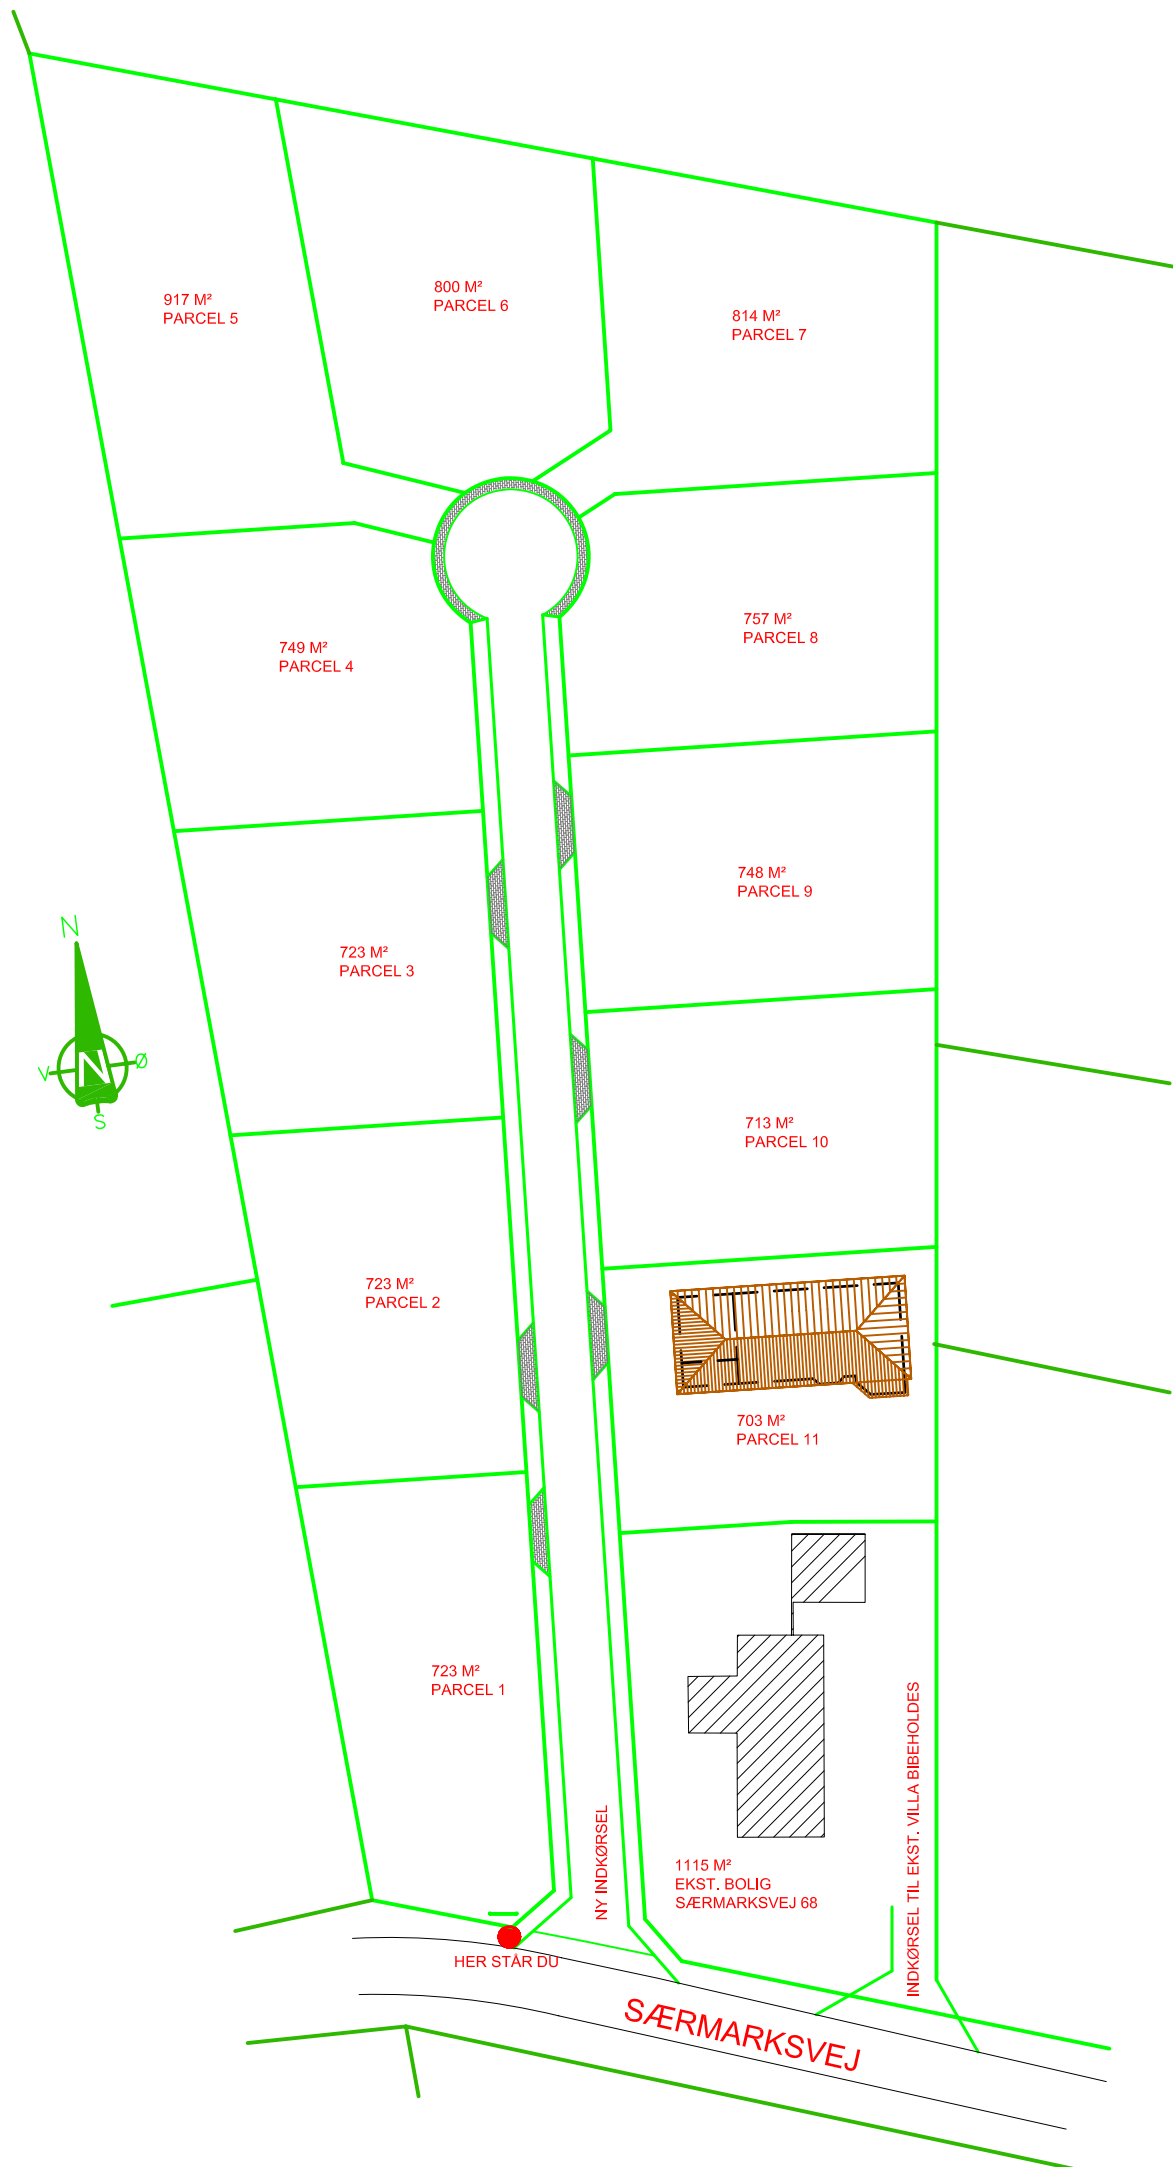

HER SÆLGES 11 PARCELHUSGRUNDE MED ELLER UDEN PARCELHUS

SÆRMARKSVEJ

ET LILLE UDPLUK AF
TYPEHUSE FRA
LM HUSE A/S

KONTAKT:

RealMæglerne Tøt Jensen
Statsaut. ejendomsmægler MDE
Søndergade 15, 6650 Brørup
Tlf. 75 38 19 88

L.M. HUSE A/S
POSTBOX 3089
SNEDKERVEJ 13 · 6710 ESBJERG V
TLF. 75 15 15 22 · FAX 75 15 88 89