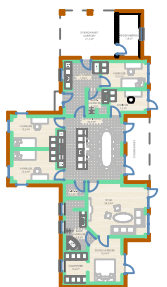

LM-TYPE
H-160

LM-TYPE
F-177