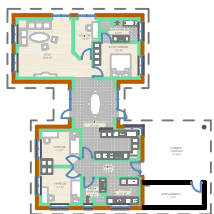

# HER SÆLGES 11 PARCELHUSGRUNDE MED ELLER UDEN PARCELHUS

SÆRMARKSVEJ

ET LILLE UDPLUK AF  
TYPEHUSE FRA  
LM HUSE A/S

LM-TYPE  
L-105

LM-TYPE  
L-128A

LM-TYPE  
L-140A

LM-TYPE  
F-150

LM-TYPE  
V-153